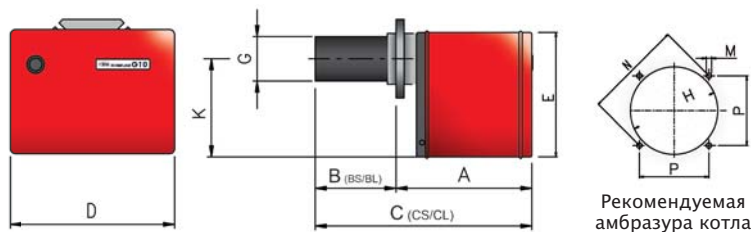

Рекомендуемая амбразура котла

Тип	Модель	Габаритные размеры (мм)										Амбразура котла (мм)				Размеры упаковки (мм)			
		A	BS	BL	CS	CL	D	E	G	K	H	Р мин.	Р макс.	M	N	l	p	h	кг
S5	M-.TN.x.xx.B.0.15	320	0÷80	0÷180	400	500	310	230	80	190	90	85	134	M8	156	360	300	560	16,8
S10	M-.TN.x.xx.B.0.20	350	180	275	530	625	340	255	113	210	125	105	134	M8	170	420	340	620	22
S18	M-.TN.x.xx.B.0.25	350	205	300	555	650	340	255	126	210	132	105	134	M8	170	420	340	620	24
Chef S5	M-.TN.S.xx.D.0.15	320	0÷80	0÷180	400	500	310	230	80	190	90	85	134	M8	156	360	300	560	16,8

все размеры, указанные в настоящем каталоге, являются ориентировочными и могут подвергаться изменениям без предварительного предупреждения.