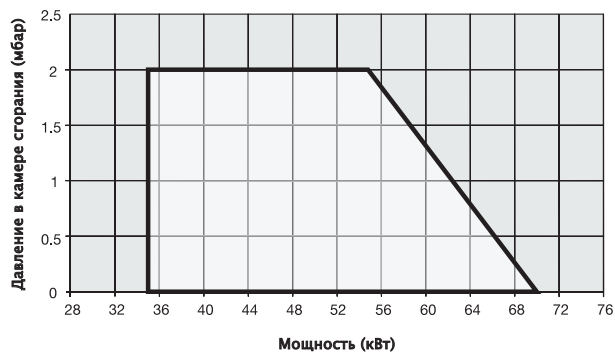

Серия miniflam

tecnoPan S5 S10 S18 chef S5

ГАЗОВЫЕ

S5 TN